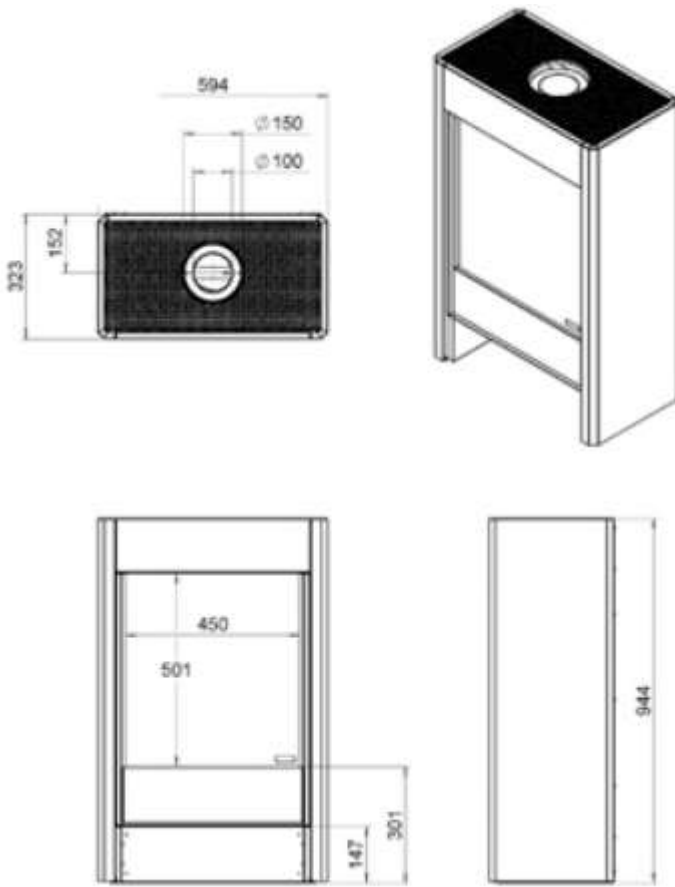

(кВт)	
Теплоотдача (кВт)	3.2
Размеры (ВхШхГ) с рамкой	944 x 594 x 323 мм

Алматы (7273)495-231  
 Ангарск (3955)60-70-56  
 Архангельск (8182)63-90-72  
 Астрахань (8512)99-46-04  
 Барнаул (3852)73-04-60  
 Белгород (4722)40-23-64  
 Благовещенск (4162)22-76-07  
 Брянск (4832)59-03-52  
 Владивосток (423)249-28-31  
 Владикавказ (8672)28-90-48  
 Владимир (4922) 49-43-18  
 Волгоград (844)278-03-48  
 Вологда (8172)26-41-59  
 Воронеж (473)204-51-73  
 Екатеринбург (343)384-55-89