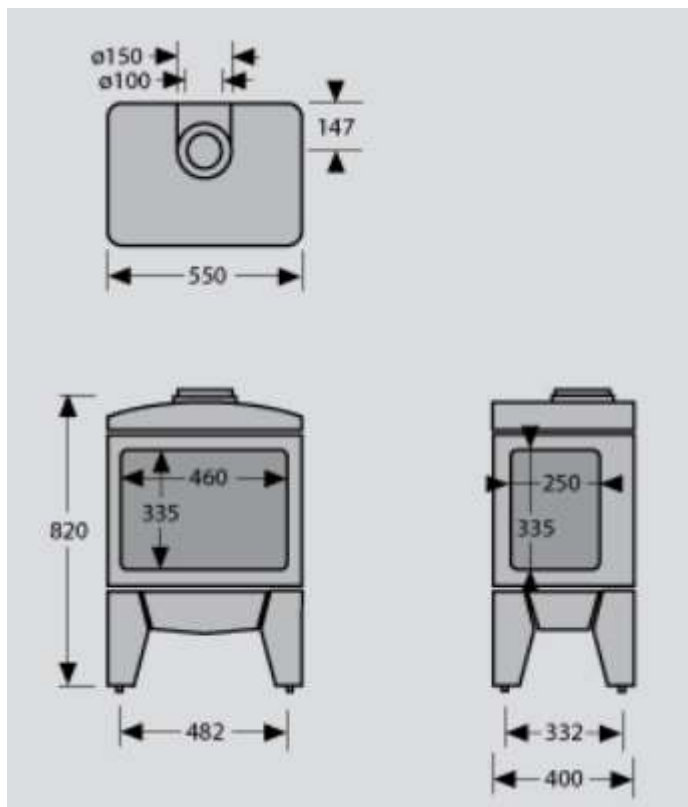

управления	
Топочная камера	Из стали
Теплопотребление (кВт)	6,3
Теплоотдача (кВт)	4,4
Размеры (ВхШхГ)	835x550x400мм

Алматы (7273)495-231
 Ангарск (3955)60-70-56
 Архангельск (8182)63-90-72
 Астрахань (8512)99-46-04
 Барнаул (3852)73-04-60
 Белгород (4722)40-23-64
 Благовещенск (4162)22-76-07
 Брянск (4832)59-03-52
 Владивосток (423)249-28-31
 Владикавказ (8672)28-90-48
 Владимир (4922) 49-43-18
 Волгоград (844)278-03-48
 Вологда (8172)26-41-59
 Воронеж (473)204-51-73
 Екатеринбург (343)384-55-89