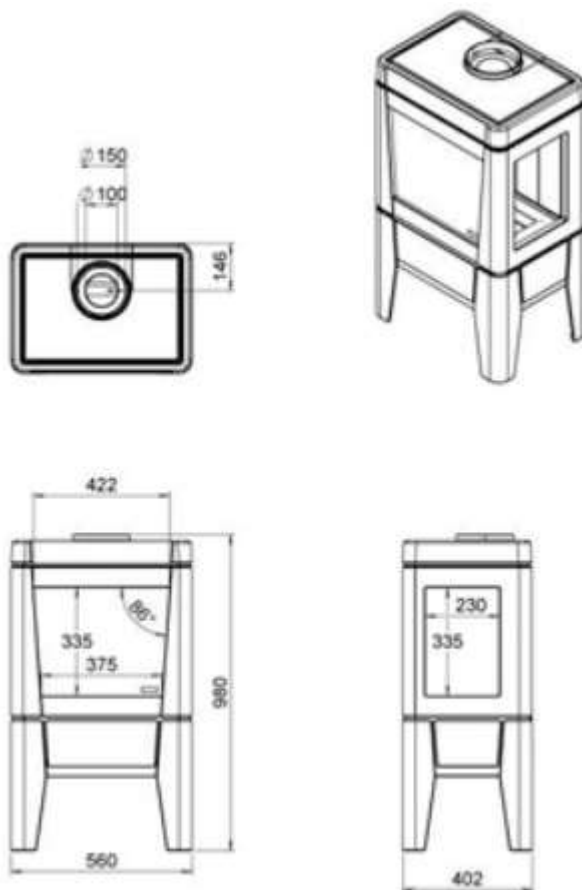

(кВт)	
Теплоотдача (кВт)	4.6
Размеры (ВхШхГ) с рамкой	980 x 422 x 402 мм

Алматы (7273)495-231  
 Ангарск (3955)60-70-56  
 Архангельск (8182)63-90-72  
 Астрахань (8512)99-46-04  
 Барнаул (3852)73-04-60  
 Белгород (4722)40-23-64  
 Благовещенск (4162)22-76-07  
 Брянск (4832)59-03-52  
 Владивосток (423)249-28-31  
 Владикавказ (8672)28-90-48  
 Владимир (4922) 49-43-18  
 Волгоград (844)278-03-48  
 Вологда (8172)26-41-59  
 Воронеж (473)204-51-73  
 Екатеринбург (343)384-55-89