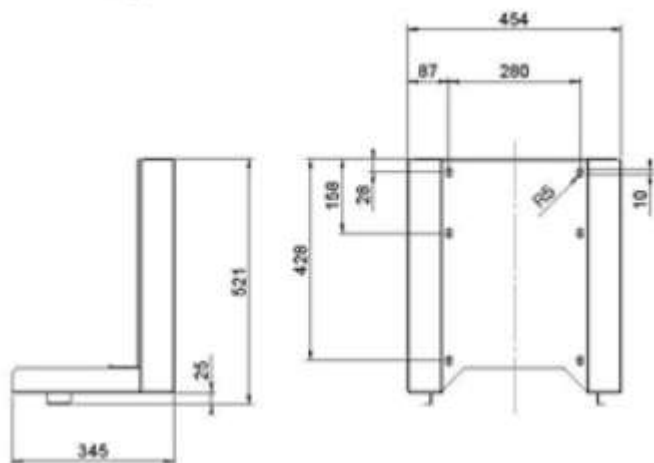

| | |
|-----------------------------|--------------------|
| (кВт) | |
| Теплоотдача (кВт) | 4.6 |
| Размеры (ВхШхГ) с рамкой | 672 x 550 x 479 мм |

Алматы (7273)495-231
 Ангарск (3955)60-70-56
 Архангельск (8182)63-90-72
 Астрахань (8512)99-46-04
 Барнаул (3852)73-04-60
 Белгород (4722)40-23-64
 Благовещенск (4162)22-76-07
 Брянск (4832)59-03-52
 Владивосток (423)249-28-31
 Владикавказ (8672)28-90-48
 Владимир (4922) 49-43-18
 Волгоград (844)278-03-48
 Вологда (8172)26-41-59
 Воронеж (473)204-51-73
 Екатеринбург (343)384-55-89