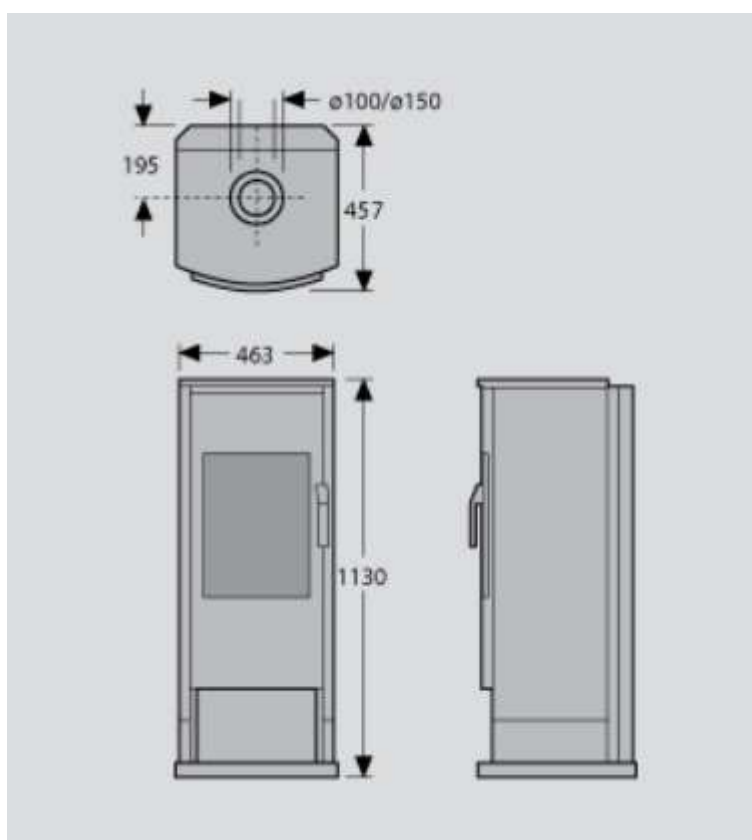

Тип	Напольный
Тип газа	Магистральный или сжиженный, уточнять при заказе
Устройства управления	Пульт дистанционного управления, пьезоподжиг
Топочная камера	Из стали
Теплопотребление (кВт)	6.9
Теплоотдача (кВт)	4.8
Размеры (ВхШхГ)	1130 x 463 x 457 мм