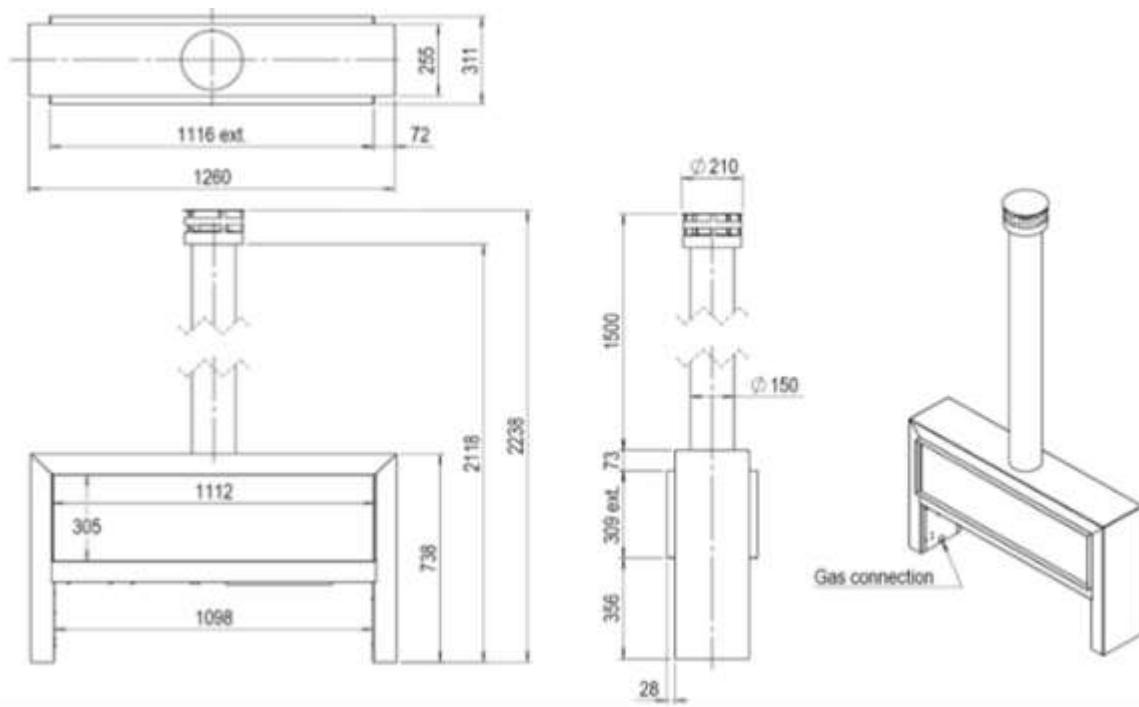

<https://faber.nt-rt.ru> || feb@nt-rt.ru

Уличный газовый камин Faber The Mood

| | |
|------------------------|-------------------|
| Тип | Уличный |
| Тип газа | Природный, пропан |
| Устройства управления | Ручное управление |
| Топочная камера | Из стали |
| Теплопотребление (кВт) | 6.5 |
| Размеры (ВхШхГ) | 738 x 1260x311 мм |