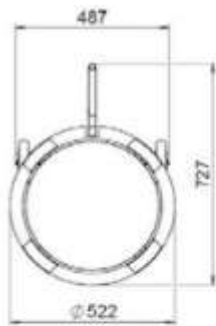

Алматы (7273)495-231
Ангарск (3955)60-70-56
Архангельск (8182)63-90-72
Астрахань (8512)99-46-04
Барнаул (3852)73-04-60
Белгород (4722)40-23-64
Благовещенск (4162)22-76-07
Брянск (4832)59-03-52
Владивосток (423)249-28-31
Владикавказ (8672)28-90-48
Владимир (4922) 49-43-18
Волгоград (844)278-03-48
Вологда (8172)26-41-59
Воронеж (473)204-51-73
Екатеринбург (343)384-55-89

Ижевск (3412)26-03-58
Иваново (4932)77-34-06
Иркутск (395)279-98-46
Казань (843)206-01-48
Калининград (4012)72-03-81
Калуга (4842)92-23-67
Кемерово (3842)65-04-62
Киров (8332)68-02-04
Коломна (4966)23-41-49
Кострома (4942)77-07-48
Краснодар (861)203-40-90
Красноярск (391)204-63-61
Курск (4712)77-13-04
Курган (3522)50-90-47
Липецк (4742)52-20-81

Магнитогорск (3519)55-03-13
Москва (495)268-04-70
Мурманск (8152)59-64-93
Набережные Челны (8552)20-53-41
Нижний Новгород (831)429-08-12
Новокузнецк (3843)20-46-81
Ноябрьск (3496)41-32-12
Новосибирск (383)227-86-73
Ноябрьск (3496)41-32-12
Омск (3812)21-46-40
Орел (4862)44-53-42
Оренбург (3532)37-68-04
Пенза (8412)22-31-16
Петрозаводск (8142)55-98-37
Псков (8112)59-10-37

Пермь (342)205-81-47
Ростов-на-Дону (863)308-18-15
Рязань (4912)46-61-64
Самара (846)206-03-16
Саранск (8342)22-96-24
Санкт-Петербург (812)309-46-40
Саратов (845)249-38-78
Севастополь (8692)22-31-93
Симферополь (3652)67-13-56
Смоленск (4812)29-41-54
Сочи (862)225-72-31
Ставрополь (8652)20-65-13
Сыктывкар (8212)25-95-17
Сургут (3462)77-98-35
Тамбов (4752)50-40-97

Тверь (4822)63-31-35
Тольяти (8482)63-91-07
Томск (3822)98-41-53
Тула (4872)33-79-87
Тюмень (3452)66-21-18
Улан-Удэ (3012)59-97-51
Ульяновск (8422)24-23-59
Уфа (347)229-48-12
Хабаровск (4212)92-98-04
Чебоксары (8352)28-53-07
Челябинск (351)202-03-61
Череповец (8202)49-02-64
Чита (3022)38-34-83
Якутск (4112)23-90-97
Ярославль (4852)69-52-93

Киргизия (996)312-96-26-47

Россия (495)268-04-70

Казахстан (772)734-952-31