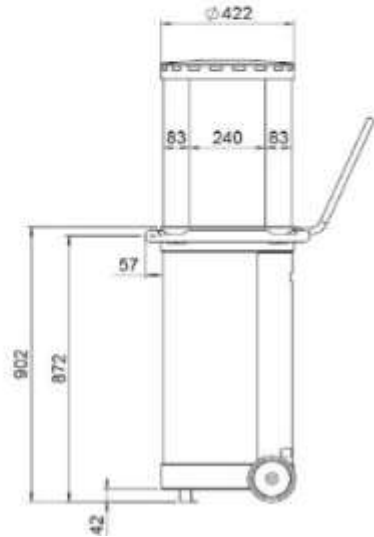

Алматы (7273)495-231
Ангарск (3955)60-70-56
Архангельск (8182)63-90-72
Астрахань (8512)99-46-04
Барнаул (3852)73-04-60
Белгород (4722)40-23-64
Благовещенск (4162)22-76-07
Брянск (4832)59-03-52
Владивосток (423)249-28-31
Владикавказ (8672)28-90-48
Владимир (4922) 49-43-18
Волгоград (844)278-03-48
Вологда (8172)26-41-59
Воронеж (473)204-51-73
Екатеринбург (343)384-55-89

Ижевск (3412)26-03-58
Иваново (4932)77-34-06
Иркутск (395)279-98-46
Казань (843)206-01-48
Калининград (4012)72-03-81
Калуга (4842)92-23-67
Кемерово (3842)65-04-62
Киров (8332)68-02-04
Коломна (4966)23-41-49
Кострома (4942)77-07-48
Краснодар (861)203-40-90
Красноярск (391)204-63-61
Курск (4712)77-13-04
Курган (3522)50-90-47
Липецк (4742)52-20-81

Магнитогорск (3519)55-03-13
Москва (495)268-04-70
Мурманск (8152)59-64-93
Набережные Челны (8552)20-53-41
Нижний Новгород (831)429-08-12
Новокузнецк (3843)20-46-81
Ноябрьск (3496)41-32-12
Новосибирск (383)227-86-73
Ноябрьск (3496)41-32-12
Омск (3812)21-46-40
Орел (4862)44-53-42
Оренбург (3532)37-68-04
Пенза (8412)22-31-16
Петрозаводск (8142)55-98-37
Псков (8112)59-10-37

Пермь (342)205-81-47
Ростов-на-Дону (863)308-18-15
Рязань (4912)46-61-64
Самара (846)206-03-16
Саранск (8342)22-96-24
Санкт-Петербург (812)309-46-40
Саратов (845)249-38-78
Севастополь (8692)22-31-93
Симферополь (3652)67-13-56
Смоленск (4812)29-41-54
Сочи (862)225-72-31
Ставрополь (8652)20-65-13
Сыктывкар (8212)25-95-17
Сургут (3462)77-98-35
Тамбов (4752)50-40-97

Тверь (4822)63-31-35
Тольяти (8482)63-91-07
Томск (3822)98-41-53
Тула (4872)33-79-87
Тюмень (3452)66-21-18
Улан-Удэ (3012)59-97-51
Ульяновск (8422)24-23-59
Уфа (347)229-48-12
Хабаровск (4212)92-98-04
Чебоксары (8352)28-53-07
Челябинск (351)202-03-61
Череповец (8202)49-02-64
Чита (3022)38-34-83
Якутск (4112)23-90-97
Ярославль (4852)69-52-93

Киргизия (996)312-96-26-47

Россия (495)268-04-70

Казахстан (772)734-952-31