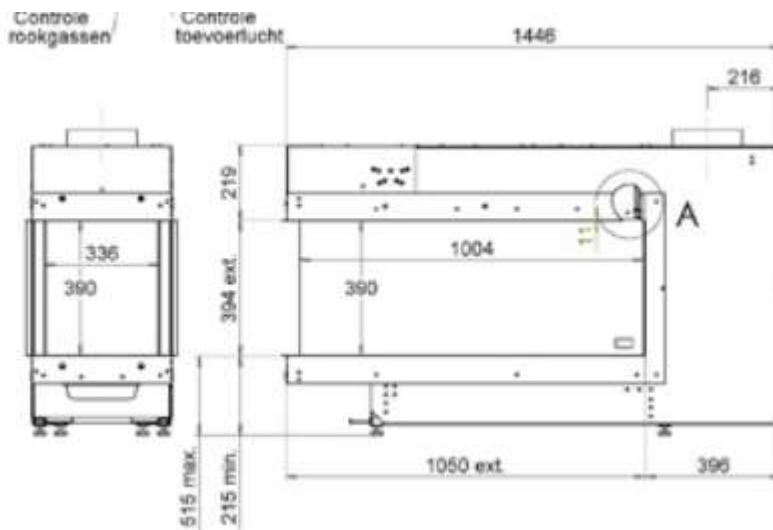

Теплоотдача (кВт)

7.0

Размеры (ВхШхГ)

868 x 1460 x 440 мм

Алматы (7273)495-231
Ангарск (3955)60-70-56
Архангельск (8182)63-90-72
Астрахань (8512)99-46-04
Барнаул (3852)73-04-60
Белгород (4722)40-23-64
Благовещенск (4162)22-76-07
Брянск (4832)59-03-52
Владивосток (423)249-28-31
Владикавказ (8672)28-90-48
Владимир (4922) 49-43-18
Волгоград (844)278-03-48
Вологда (8172)26-41-59
Воронеж (473)204-51-73
Екатеринбург (343)384-55-89