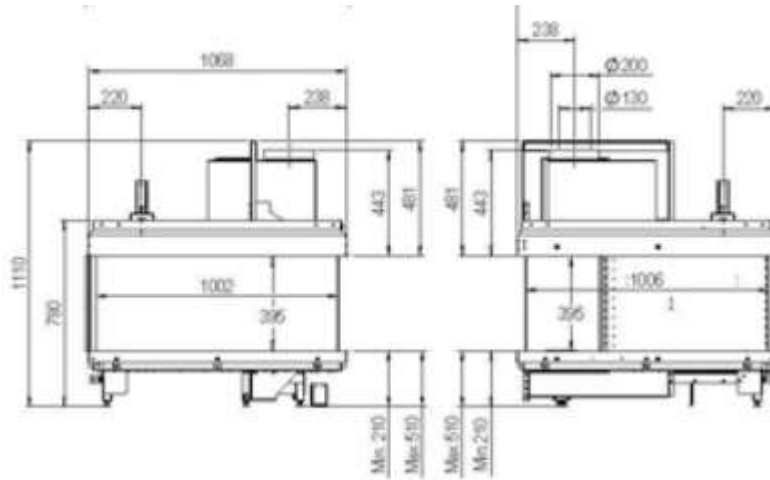

Тип	Встраиваемый
Тип газа	Магистральный или сжиженный, уточнять при заказе
Устройства управления	Пульт дистанционного управления, пьезоподжиг
Топочная камера	Из стали

Теплопотребление (кВт)	14.2
Теплоотдача (кВт)	9.9
Размеры (ВхШхГ)	1106 x 1100 x 1104 мм