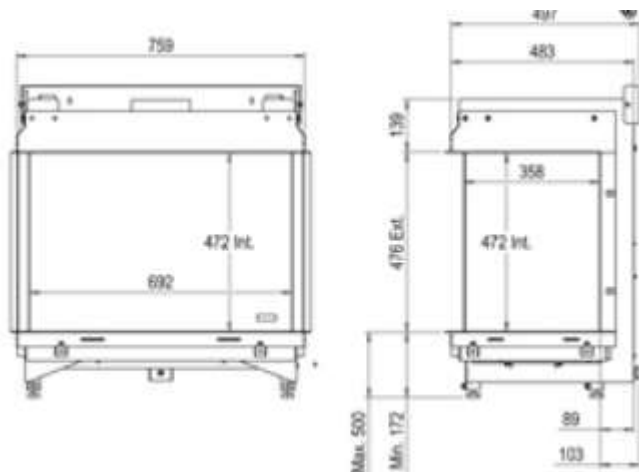

Тип	Встраиваемый
Тип газа	Магистральный или сжиженный, уточнять при заказе
Устройства	Пульт дистанционного управления,

управления	пьезоподжиг
Топочная камера	Из стали
Теплопотребление (кВт)	9.7
Теплоотдача (кВт)	6.8
Размеры (ВхШхГ)	818 x 795 x 497 мм