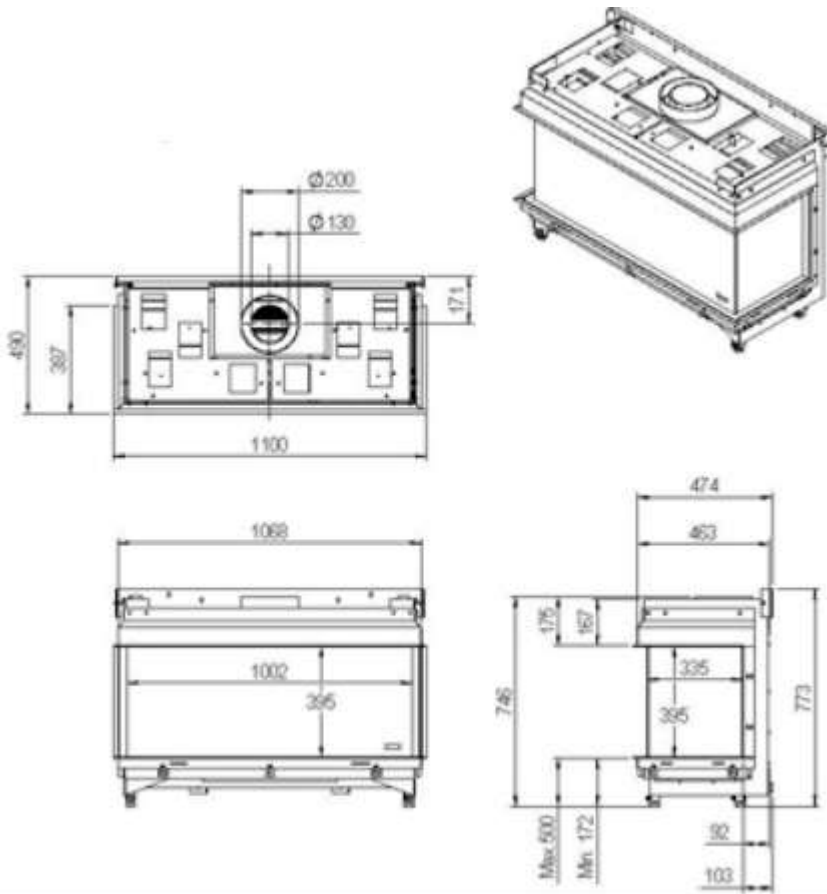

Тип	Встраиваемый
Тип газа	Магистральный или сжиженный, уточнять при заказе
Устройства управления	Пульт дистанционного управления, пьезоподжиг

Топочная камера	Из стали
Теплопотребление (кВт)	10.2
Теплоотдача (кВт)	7.1
Размеры (ВхШхГ)	762 x 1105 x 492 мм