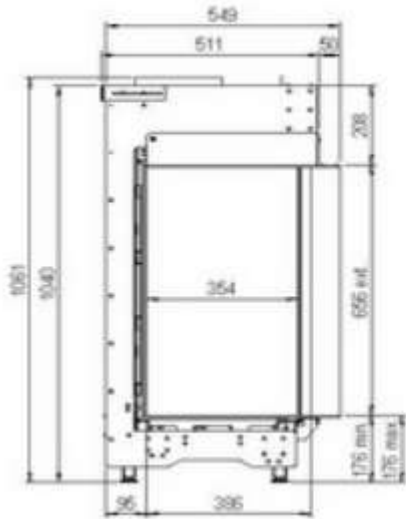

Тип	Встраиваемый
Тип газа	Природный, пропан
Устройства	Пульт дистанционного управления,

управления	пьезоподжиг
Топочная камера	Из стали
Теплопотребление (кВт)	10.2
Теплоотдача (кВт)	7.1
Размеры (ВхШхГ)	1087 х 1290 х 635 мм