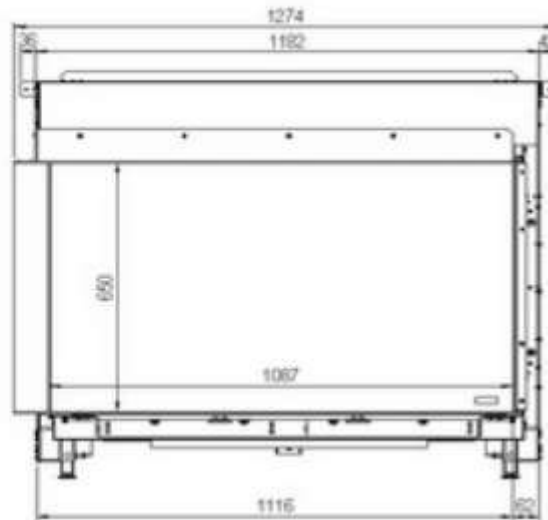

Тип	Встраиваемый
Тип газа	Природный, пропан
Устройства	Пульт дистанционного управления,

управления	пьезоподжиг
Топочная камера	Из стали
Теплопотребление (кВт)	10.2
Теплоотдача (кВт)	7.1
Размеры (ВхШхГ)	1087 х 1290 х 635 мм