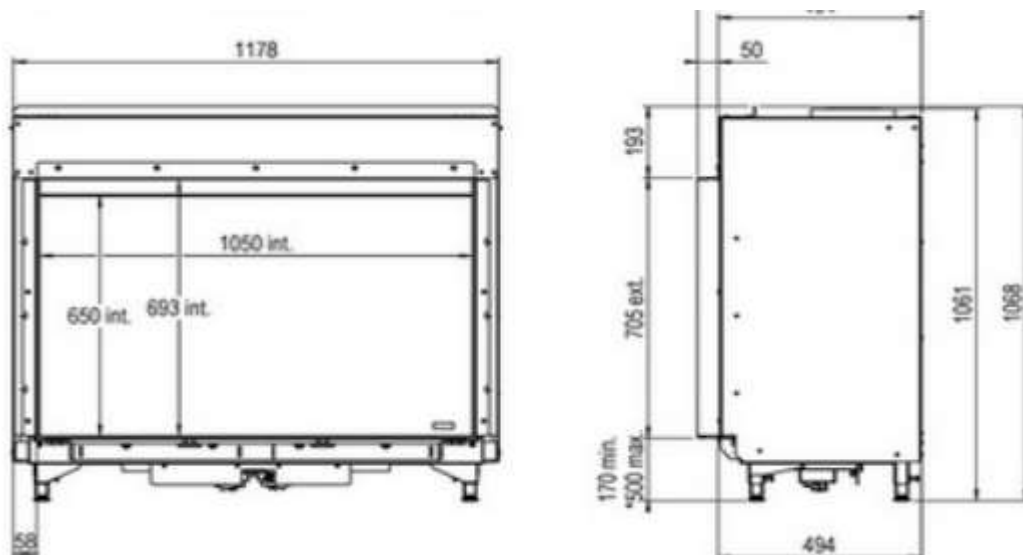

Тип	Встраиваемый
Тип газа	Природный, пропан
Устройства управления	Пульт дистанционного управления, пьезоподжиг
Топочная камера	Из стали
Теплопотребление (кВт)	10.2

Теплоотдача (кВт) 7.1

Размеры (ВхШхГ) 1087 x 1188 x 635 мм