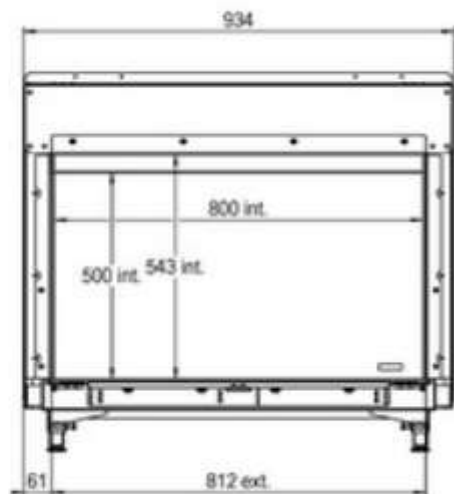

| | |
|-----------------------|--|
| Тип | Встраиваемый |
| Тип газа | Природный, пропан |
| Устройства управления | Пульт дистанционного управления, пьезоподжиг |
| Топочная камера | Из стали |

| | |
|------------------------|--------------------|
| Теплопотребление (кВт) | 10.2 |
| Теплоотдача (кВт) | 8.1 |
| Размеры (ВхШхГ) | 934 x 918 x 547 мм |