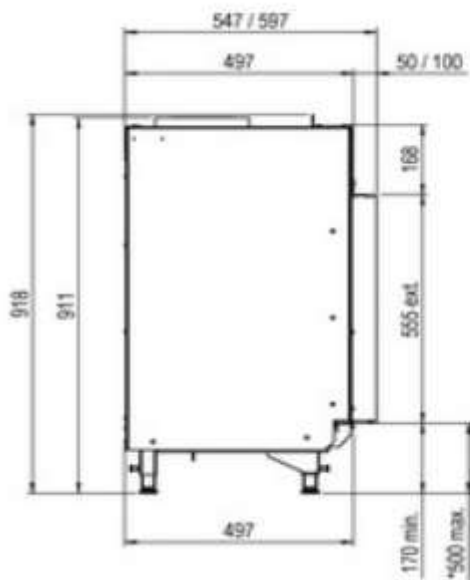

| | |
|-----------------------|--|
| Тип | Встраиваемый |
| Тип газа | Природный, пропан |
| Устройства управления | Пульт дистанционного управления, пьезоподжиг |
| Топочная камера | Из стали |

| | |
|------------------------|--------------------|
| Теплопотребление (кВт) | 10.2 |
| Теплоотдача (кВт) | 8.1 |
| Размеры (ВхШхГ) | 934 x 918 x 547 мм |