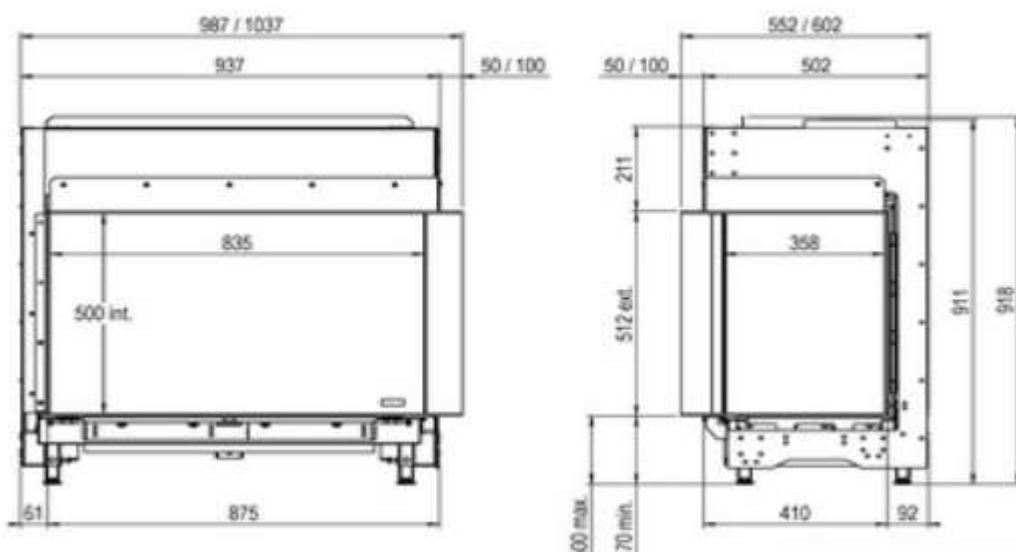

Тип	Встраиваемый
Тип газа	Природный, пропан
Устройства управления	Пульт дистанционного управления, пьезоподжиг
Топочная камера	Из стали
Теплопотребление	10.2

(кВт)	
Теплоотдача (кВт)	8.1
Размеры (ВхШхГ)	987 x 918 x 552 мм