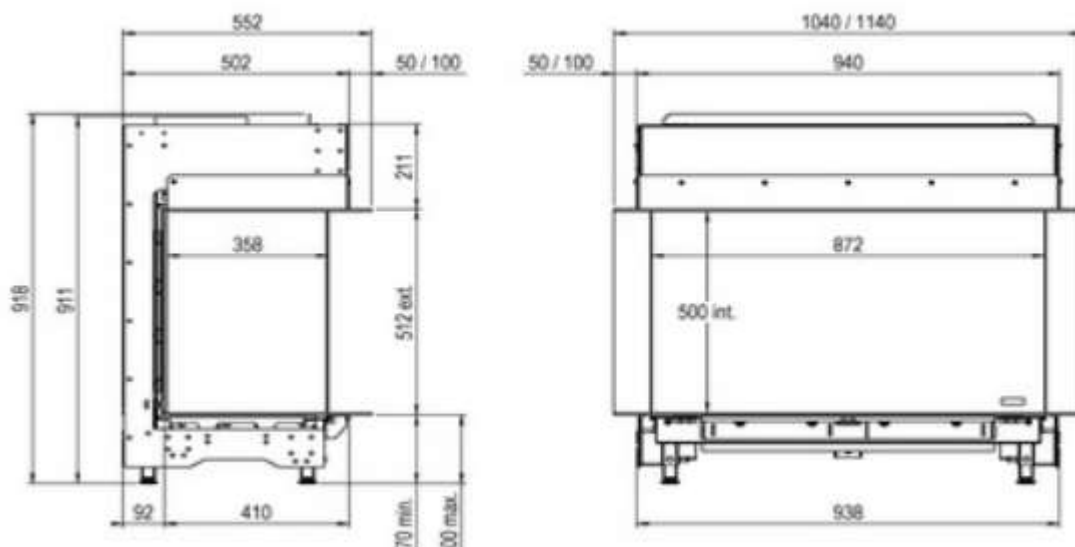

Тип	Встраиваемый
Тип газа	Природный, пропан
Устройства управления	Пульт дистанционного управления, пьезоподжиг
Топочная камера	Из стали
Теплопотребление	10.2

(кВт)	
Теплоотдача (кВт)	8.1
Размеры (ВхШхГ)	1040 x 918 x 552 мм