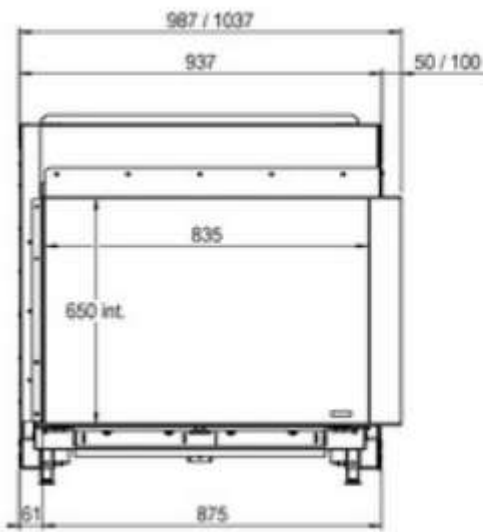

Тип	Встраиваемый
Тип газа	Природный, пропан
Устройства управления	Пульт дистанционного управления, пьезоподжиг
Топочная камера	Из стали
Теплопотребление	10.2

(кВт)	
Теплоотдача (кВт)	8.1
Размеры (ВхШхГ)	987 x 1068 x 552 мм