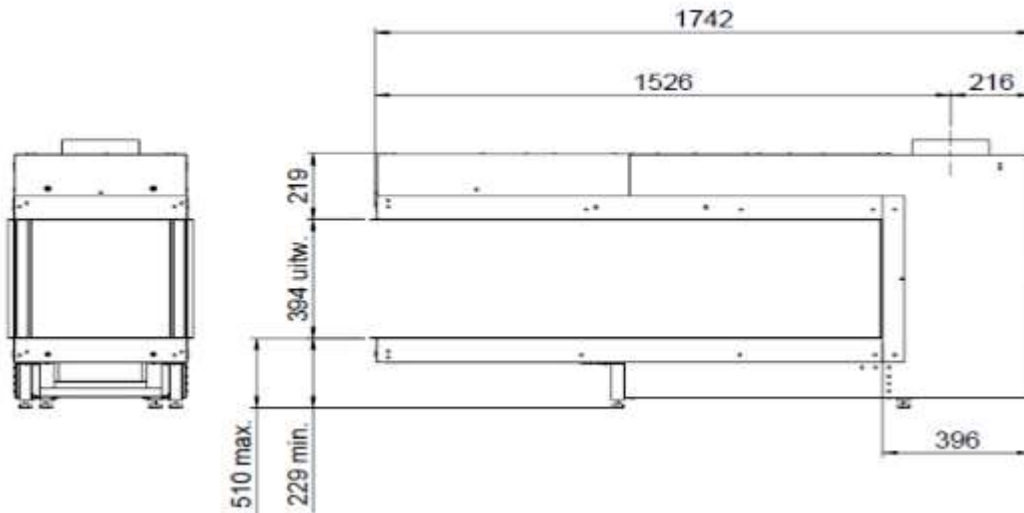

Тип	Встраиваемый
Тип газа	Магистральный или сжиженный, уточнять при заказе
Устройства управления	Пульт дистанционного управления, пьезоподжиг

Топочная камера	Из стали
Рамка камина	Из нержавеющей стали/антрацита
Теплопотребление (кВт)	12.4
Теплоотдача (кВт)	8.7
Размеры (ВхШхГ)	887 x 1746 x 464 мм