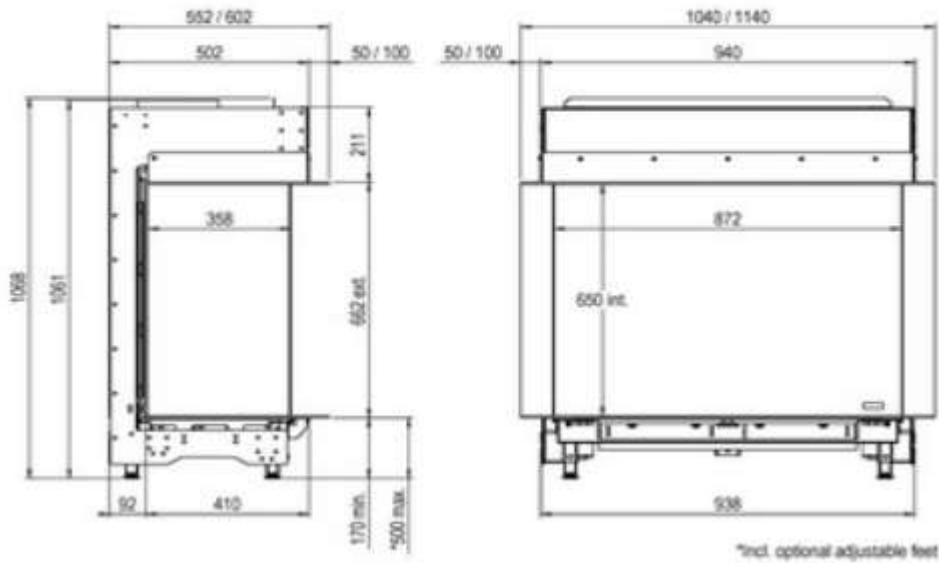

Тип	Встраиваемый
Тип газа	Природный, пропан
Устройства управления	Пульт дистанционного управления, пьезоподжиг
Топочная камера	Из стали
Теплопотребление	10.2

(кВт)	
Теплоотдача (кВт)	8.1
Размеры (ВхШхГ)	1040 x 1068 x 552 мм