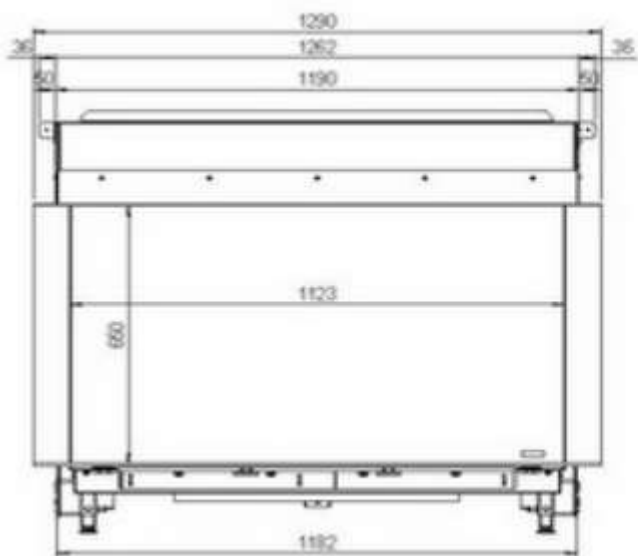

Тип	Встраиваемый
Тип газа	Природный, пропан
Устройства управления	Пульт дистанционного управления, пьезоподжиг

Топочная камера	Из стали
Теплопотребление (кВт)	10.2
Теплоотдача (кВт)	7.1
Размеры (ВхШхГ)	1087 x 1290 x 635 мм