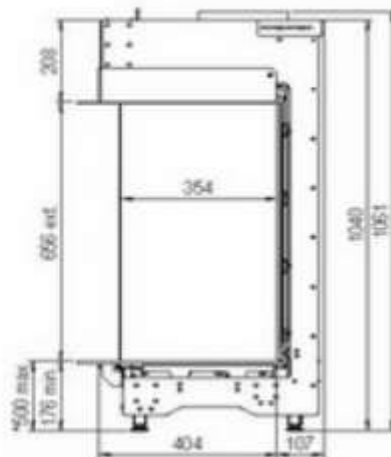

Тип	Встраиваемый
Тип газа	Природный, пропан
Устройства управления	Пульт дистанционного управления, пьезоподжиг

Топочная камера	Из стали
Теплопотребление (кВт)	10.2
Теплоотдача (кВт)	7.1
Размеры (ВхШхГ)	1087 x 1290 x 635 мм