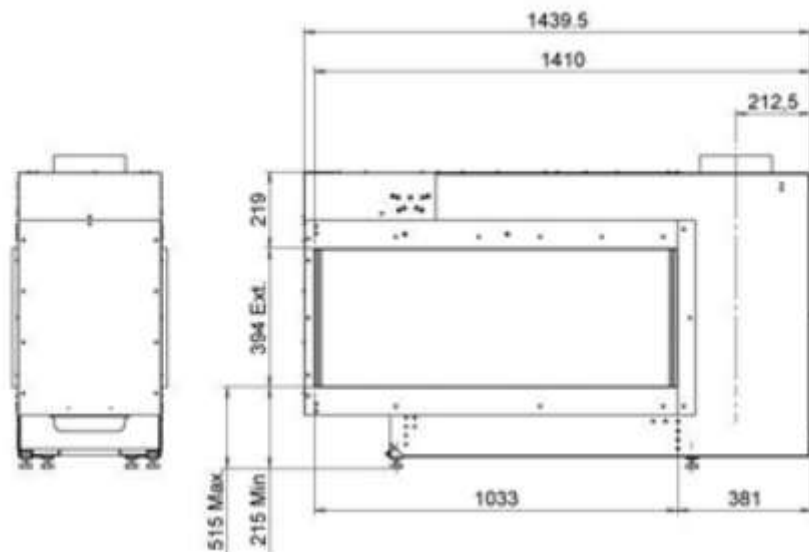

Теплоотдача (кВт)

7.0

Размеры (ВхШхГ)

868 x 1445 x 440 мм

Алматы (7273)495-231  
 Ангарск (3955)60-70-56  
 Архангельск (8182)63-90-72  
 Астрахань (8512)99-46-04  
 Барнаул (3852)73-04-60  
 Белгород (4722)40-23-64  
 Благовещенск (4162)22-76-07  
 Брянск (4832)59-03-52  
 Владивосток (423)249-28-31  
 Владикавказ (8672)28-90-48  
 Владимир (4922) 49-43-18  
 Волгоград (844)278-03-48  
 Вологда (8172)26-41-59  
 Воронеж (473)204-51-73  
 Екатеринбург (343)384-55-89