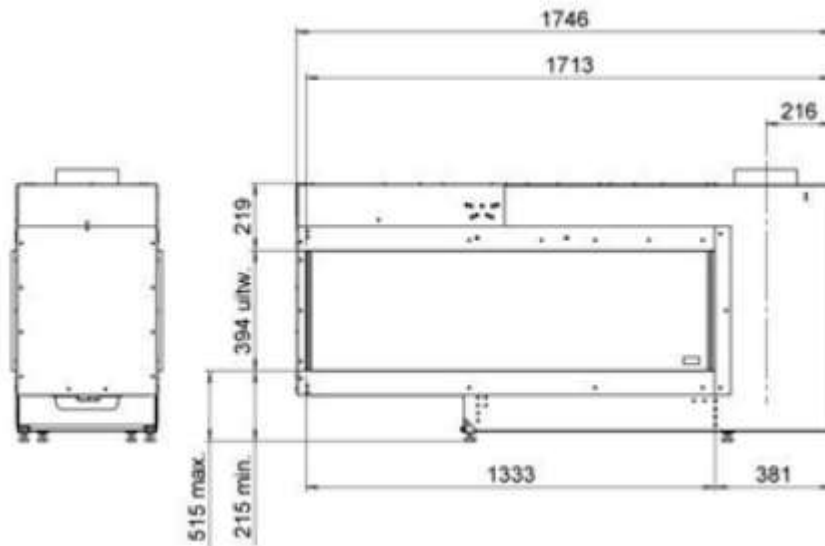

Тип	Встраиваемый
Тип газа	Магистральный или сжиженный, уточнять при заказе
Устройства	Пульт дистанционного управления,

управления	пьезоподжиг
Топочная камера	Из стали
Рамка камина	Из нержавеющей стали/антрацита
Теплопотребление (кВт)	12.4
Теплоотдача (кВт)	8.7
Размеры (ВхШхГ)	868 x 1760 x 490 мм