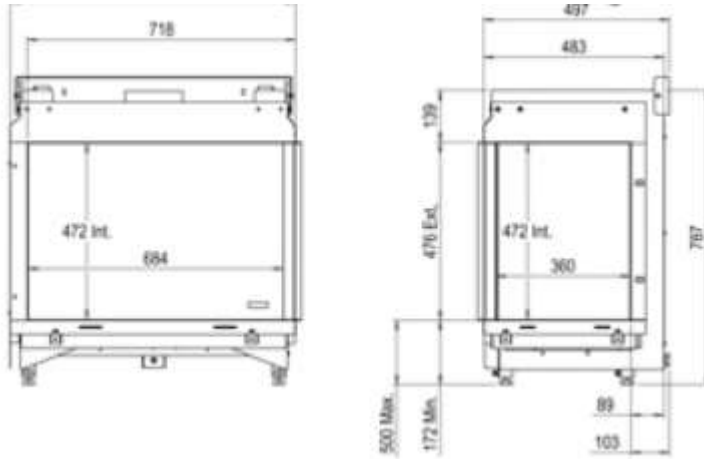

Тип	Угловой
Тип газа	Магистральный или сжиженный, уточнять при заказе
Устройства управления	Пульт дистанционного управления, пьезоподжиг
Топочная камера	Из стали

Теплопотребление (кВт)	9.7
Теплоотдача (кВт)	4,9 - 9,2
Размеры (ВхШхГ)	782 - 817 x 786 x 497 мм