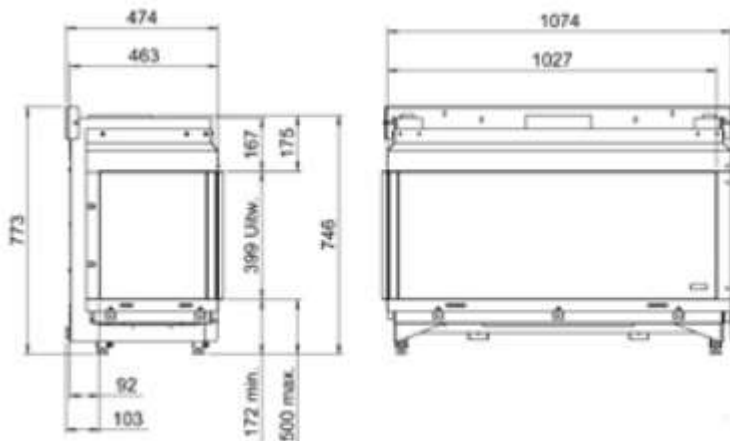

Тип	Угловой
Тип газа	Магистральный или сжиженный, уточнять при заказе
Устройства	Пульт дистанционного управления,

управления	пьезоподжиг
Топочная камера	Из стали
Теплопотребление (кВт)	10.2
Теплоотдача (кВт)	4,9 - 9,2
Размеры (ВхШхГ)	733 - 768 x 1095 x 477 мм