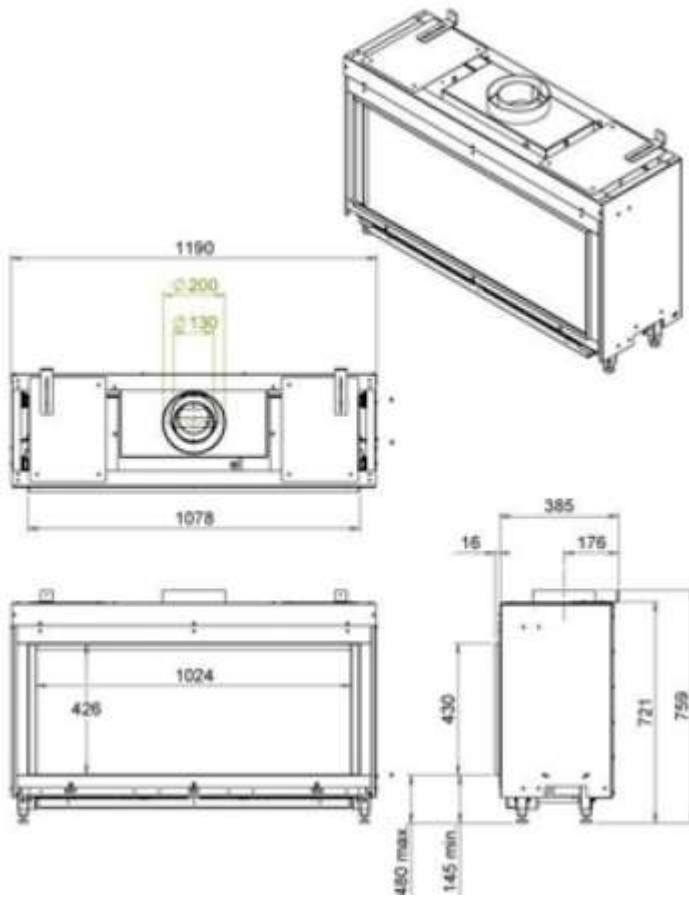

Тип	Встраиваемый
Тип газа	Магистральный или сжиженный, уточнять при заказе
Устройства	Пульт дистанционного управления,

управления	пьезоподжиг
Топочная камера	Из стали
Рамка камина	Из нержавеющей стали/антрацита
Теплопотребление (кВт)	8.0
Теплоотдача (кВт)	5.6
Размеры (ВхШхГ)	742 x 1190 x 388 мм